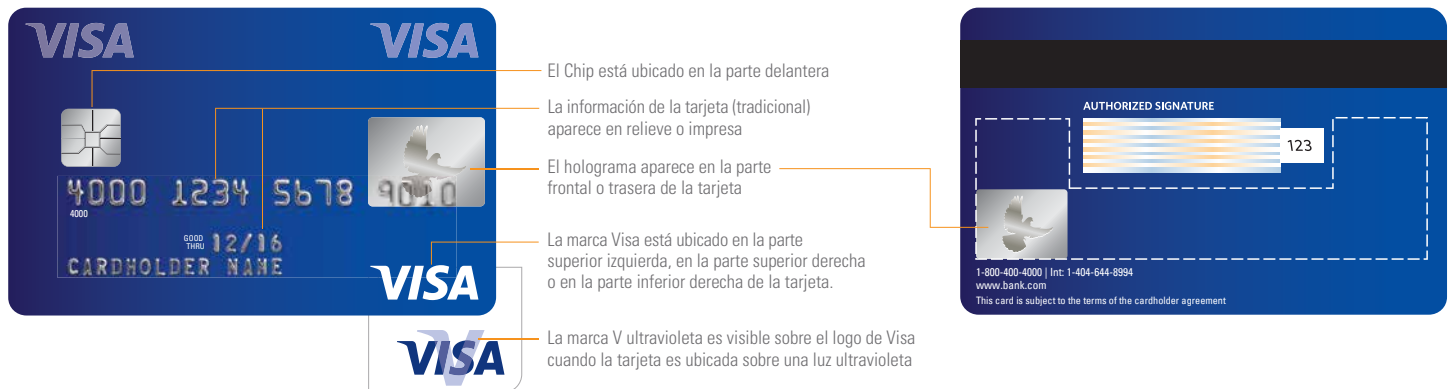

Nuevo logo Visa y características de los diseños de tarjetas

Esta guía muestra los nuevos diseños y características de las tarjetas VISA. Estos nuevos estándares de diseño coexistirán con los usados actualmente en el mercado.

Diseño tradicional de la Tarjeta Visa

Diseño de tarjeta "Quick Read" Visa

Logo Visa usado actualmente e identificador del producto

Nuevo Logo Visa e identificador del producto